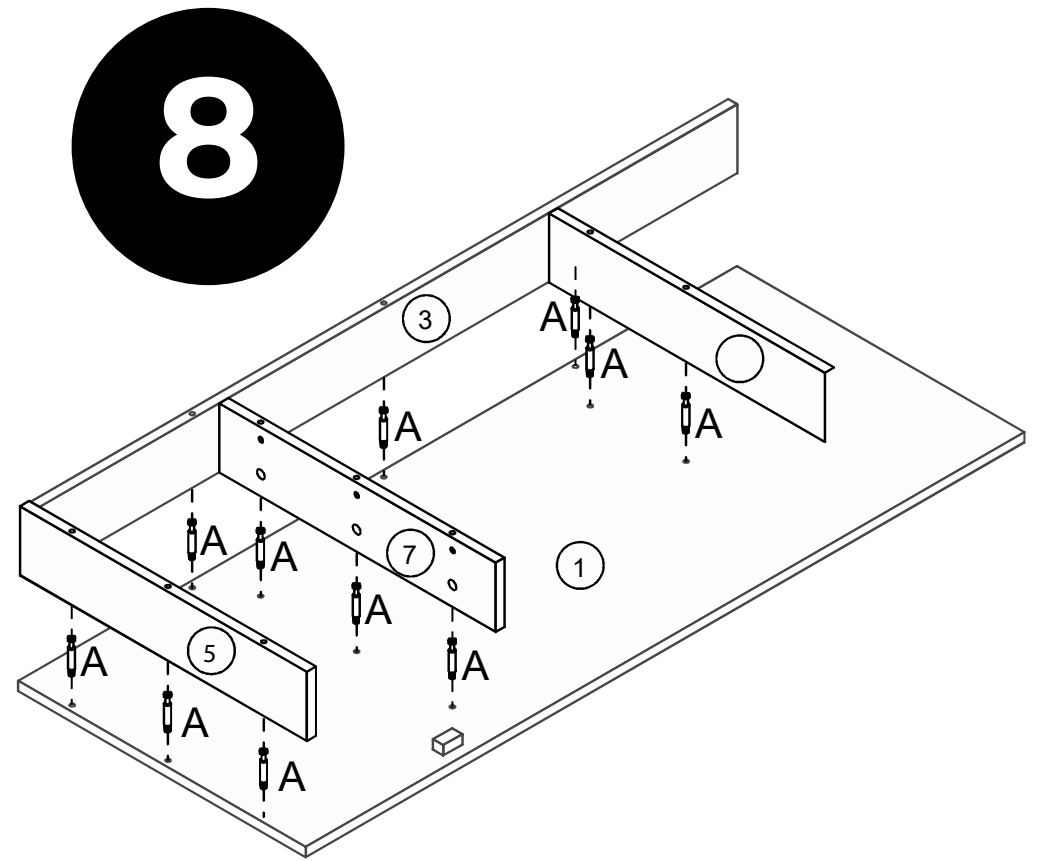

INSTRUCCIONES

Escritorio Deak

www.soloproductos.com

Ctra. de Córdoba, km. 432 Pol. Ind. La Vega, Naves 1, 18230 Atarfe (Granada)

Escritorio Deak

1

2

A	B	B1	B3	C
 35pcs	 M6X30mm	 M6X25mm	 M6X20mm	 ST3 5X25mm
D	E	F	G	H-I
 15pcs	 M4X25mm	 M4 1pc	 M6 4pcs	 4pcs 35 pcs

SOLOPRODUCTOS

www.soloproductos.com

Escritorio Deak

3

4

x2

5

x2

6

x2

Escritorio Deak

Escritorio Deak

11

12