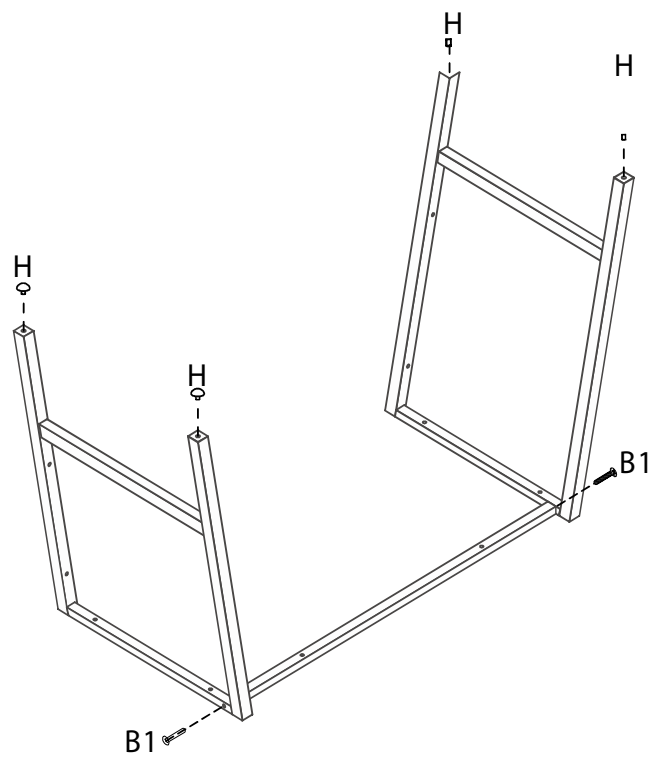

INSTRUCCIONES

Escritorio Deak

www.soloproductos.com

Ctra. de Córdoba, km. 432 Pol. Ind. La Vega, Naves 1, 18230 Atarfe (Granada)

Escritorio Deak

1

2

A	B	B1	B3	C
 35pcs	 M6X30mm	 M6X25mm	 M6X20mm	 ST3 5X25mm
D	E	F	G	H-I
 15pcs	 M4X25mm	 M4 1pc	 M6 4pcs	 4pcs 35 pcs

SOLOPRODUCTOS

www.soloproductos.com

Escritorio Deak

3

4

x2

5

x2

6

x2

Escritorio Deak

Escritorio Deak

11

12