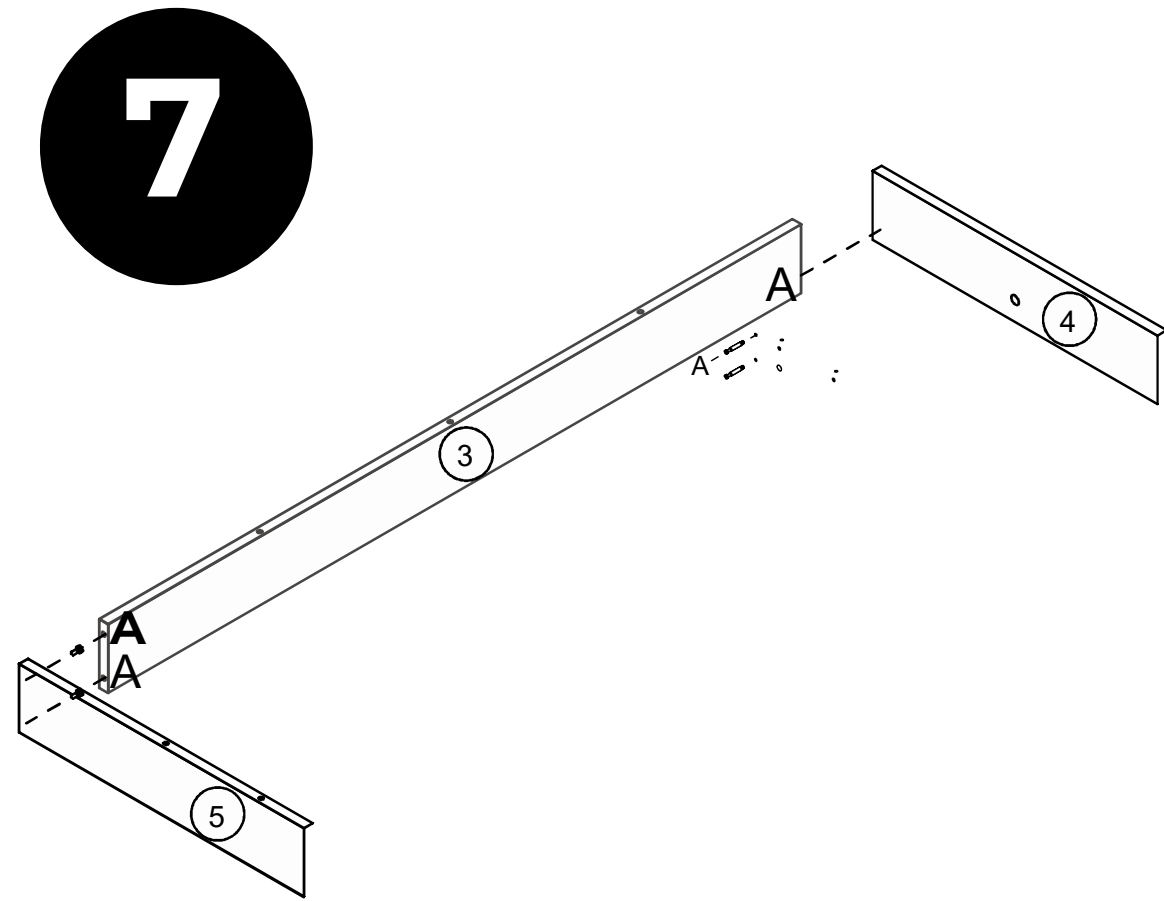

INSTRUCCIONES

Escritorio Deak

www.soloproductos.com

Ctra. de Córdoba, km. 432 Pol. Ind. La Vega, Naves 1, 18230 Atarfe (Granada)

Escritorio Deak

1

2

A	B	B1	B3	C
 35pcs	 M6X30mm	 M6X25mm	 M6X20mm	 ST3 5X25mm
D	E	F	G	H-I
 15pcs	 M4X25mm	 M4 1pc	 M6 4pcs	 4pcs 35 pcs

SOLOPRODUCTOS

www.soloproductos.com

Escritorio Deak

3

4

x2

5

x2

6

x2

Escritorio Deak

Escritorio Deak

11

12