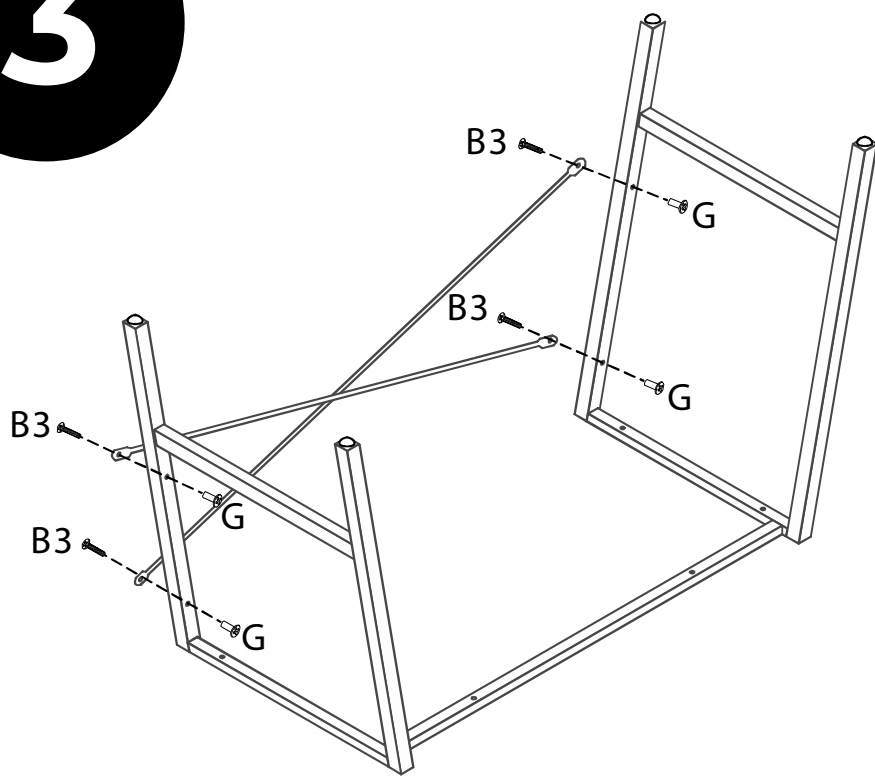

INSTRUCCIONES

Escritorio Deak

www.soloproductos.com

Ctra. de Córdoba, km. 432 Pol. Ind. La Vega, Naves 1, 18230 Atarfe (Granada)

Escritorio Deak

1

2

A	B	B1	B3	C
 35pcs	 M6X30mm	 M6X25mm	 M6X20mm	 ST3 5X25mm
D	E	F	G	H-I
 15pcs	 M4X25mm	 M4 1pc	 M6 4pcs	 4pcs 35 pcs

SOLOPRODUCTOS

www.soloproductos.com

Escritorio Deak

3

4

x2

5

x2

6

x2

Escritorio Deak

Escritorio Deak

11

12