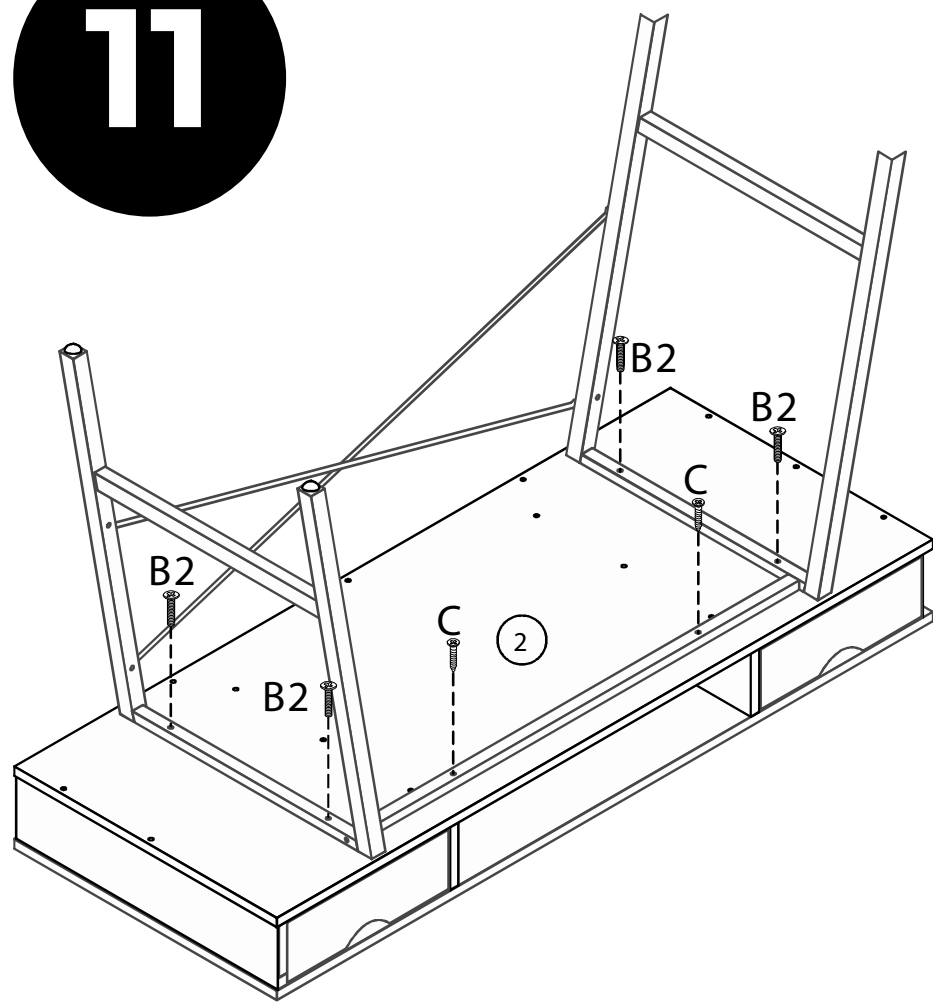

INSTRUCCIONES

Escritorio Deak

www.soloproductos.com

Ctra. de Córdoba, km. 432 Pol. Ind. La Vega, Naves 1, 18230 Atarfe (Granada)

Escritorio Deak

1

2

A	B	B1	B3	C
 35pcs	 M6X30mm	 M6X25mm	 M6X20mm	 ST3 5X25mm
D	E	F	G	H-I
 15pcs	 M4X25mm	 M4 1pc	 M6 4pcs	 4pcs 35 pcs

6

x2

Escritorio Deak

Escritorio Deak

11

12