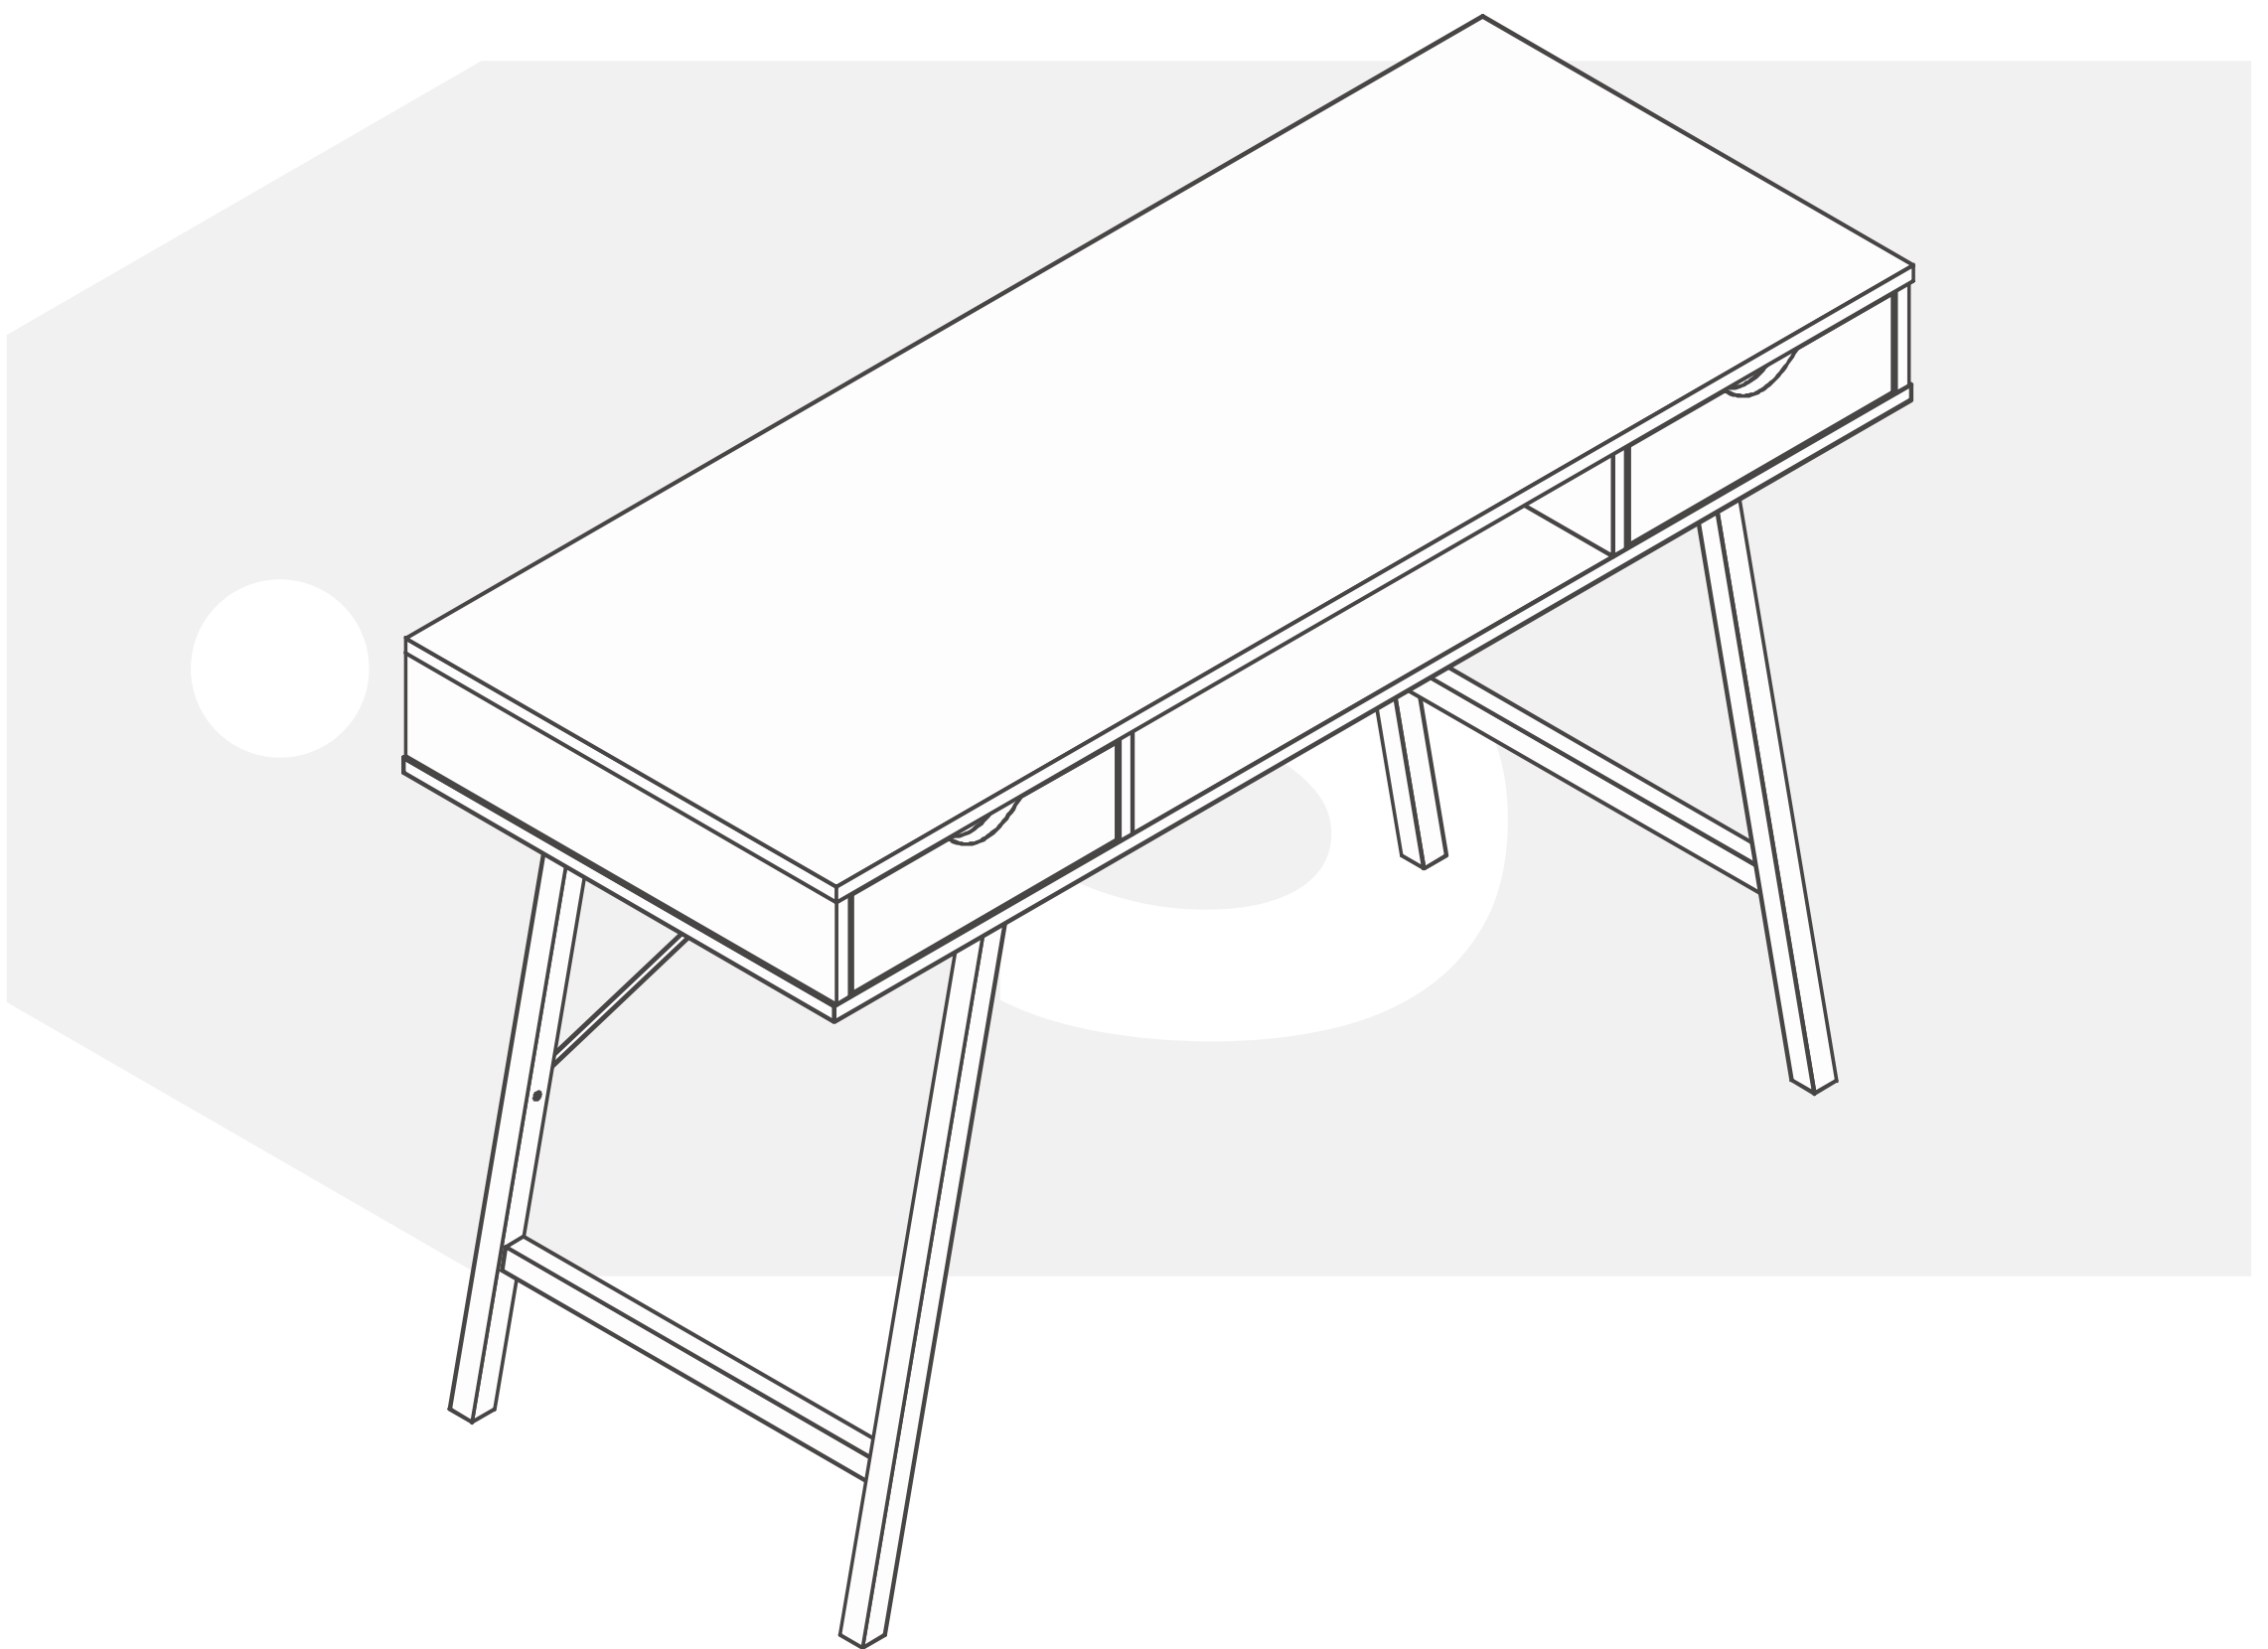

INSTRUCCIONES

Escritorio Deak

www.soloproductos.com

Ctra. de Córdoba, km. 432 Pol. Ind. La Vega, Naves 1, 18230 Atarfe (Granada)

Escritorio Deak

1

2

A	B	B1	B3	C
 35pcs	 M6X30mm	 M6X25mm	 M6X20mm	 ST3 5X25mm
D	E	F	G	H-I
 15pcs	 M4X25mm	 M4 1pc	 M6 4pcs	 4pcs 35 pcs

SOLOPRODUCTOS

www.soloproductos.com

Escritorio Deak

3

4

x2

5

x2

6

x2

Escritorio Deak

Escritorio Deak

11

12