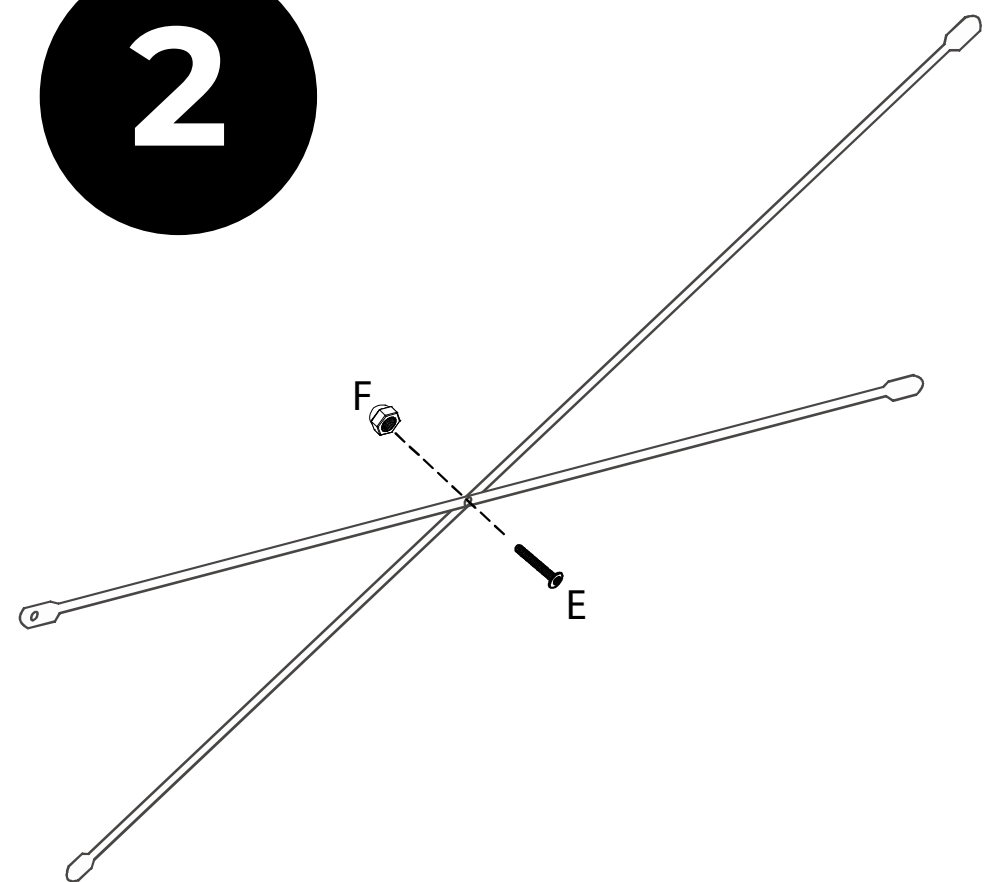

INSTRUCCIONES

Escritorio Deak

www.soloproductos.com

Ctra. de Córdoba, km. 432 Pol. Ind. La Vega, Naves 1, 18230 Atarfe (Granada)

Escritorio Deak

1

2

A	B	B1	B3	C
 35pcs	 M6X30mm	 M6X25mm	 M6X20mm	 ST3 5X25mm
D	E	F	G	H-I
 15pcs	 M4X25mm	 M4 1pc	 M6 4pcs	 4pcs 35 pcs

SOLOPRODUCTOS

www.soloproductos.com

Escritorio Deak

3

4

x2

5

x2