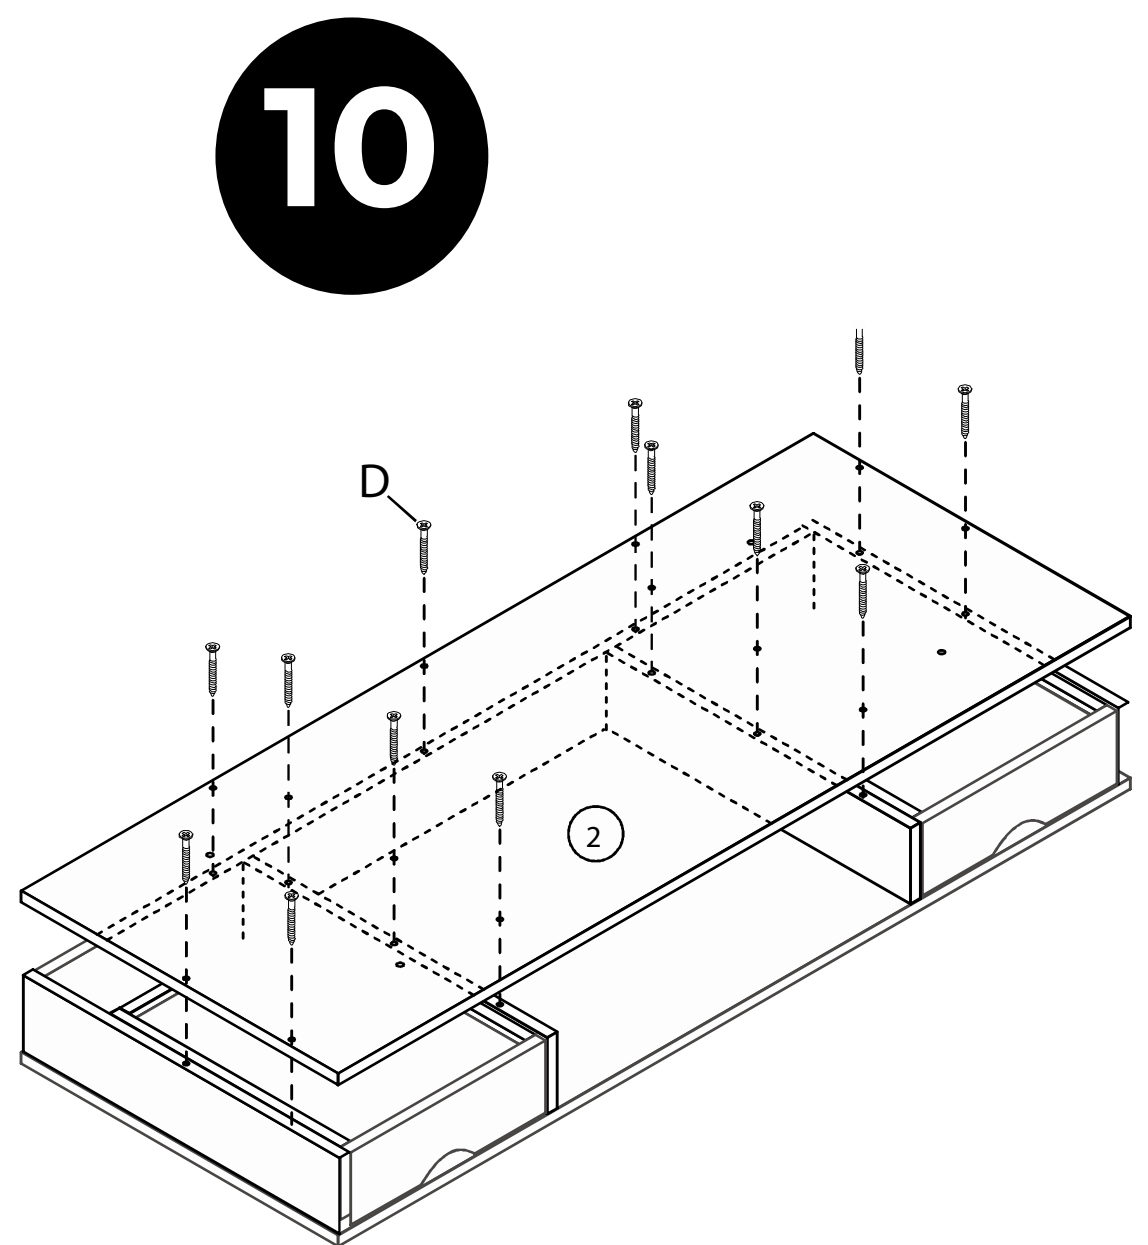

INSTRUCCIONES

Escritorio Deak

www.soloproductos.com

Ctra. de Córdoba, km. 432 Pol. Ind. La Vega, Naves 1, 18230 Atarfe (Granada)

Escritorio Deak

1

2

A	B	B1	B3	C
 35pcs	 M6X30mm	 M6X25mm	 M6X20mm	 ST3 5X25mm
D	E	F	G	H-I
 15pcs	 M4X25mm	 M4 1pc	 M6 4pcs	 4pcs 35 pcs

SOLOPRODUCTOS

www.soloproductos.com

Escritorio Deak

3

4

x2

5

x2

6

x2

Escritorio Deak

Escritorio Deak

11

12